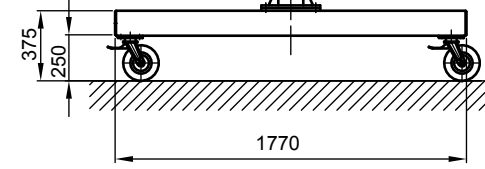

B - B

Kran	LPK 500 kg x 4000 mm (Storlekar 1)
design bas	H2/B3
Insatsplats	inomhusanvändning
villkor i omgivningen	-5° C upp till +40° C, utan extra tillval
telfer + åkverk	GM 2 500.4-2/HF 6
FEM grupp	2m / M5
tvärråk	manuell
lyft	1 / 4 m/min
total vikt	358 kg (därav telfer + åkverk 31 kg)
Driftspänning	3/PE ~50 Hz 400 V (TN-S)
total strömförbrukning	0,4 kW
Startström för spänningsfallsberäkning	3,3 A (I <sub>A_HU</sub> * cos phi)